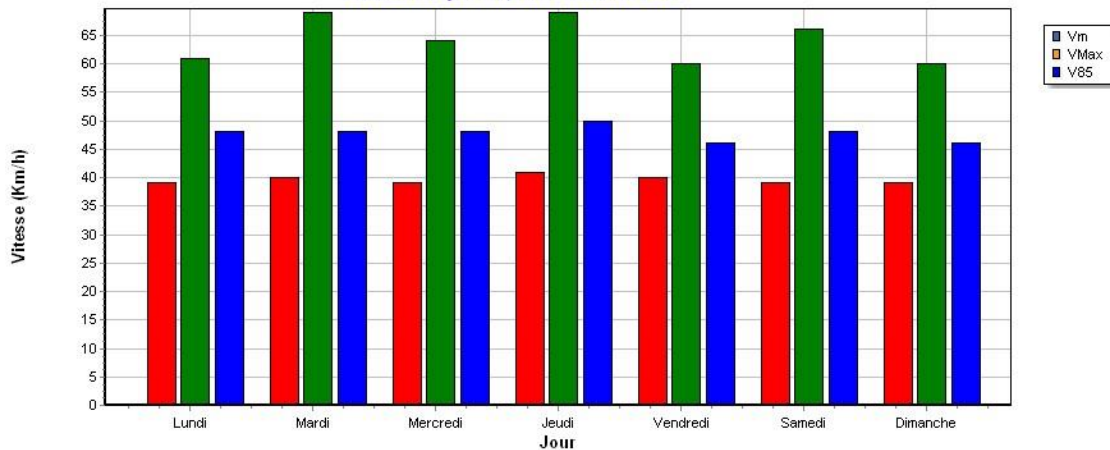

Vitesse moyenne, maximale et V85

Statistiques

Période : du Mardi 26/03/2024 au Lundi 01/04/2024
Nombre de valeurs mesurées 1338
Vitesse moyenne ..... 40 Km/h
85% de véhicule roule entre ..... 0 et 48 Km/h
Vitesse maximale ..... 69 Km/h

Filtres appliqués sur le diagramme

Véhicules roulant à une vitesse comprise entre :
0 et 254 Km/h
Plage horaire de passage des véhicules :
entre 00:00 heure et 23:59 heure
Jours de passage des véhicules :
Lundi, Mardi, Mercredi, Jeudi, Vendredi, Samedi, Dimanche

Commentaires