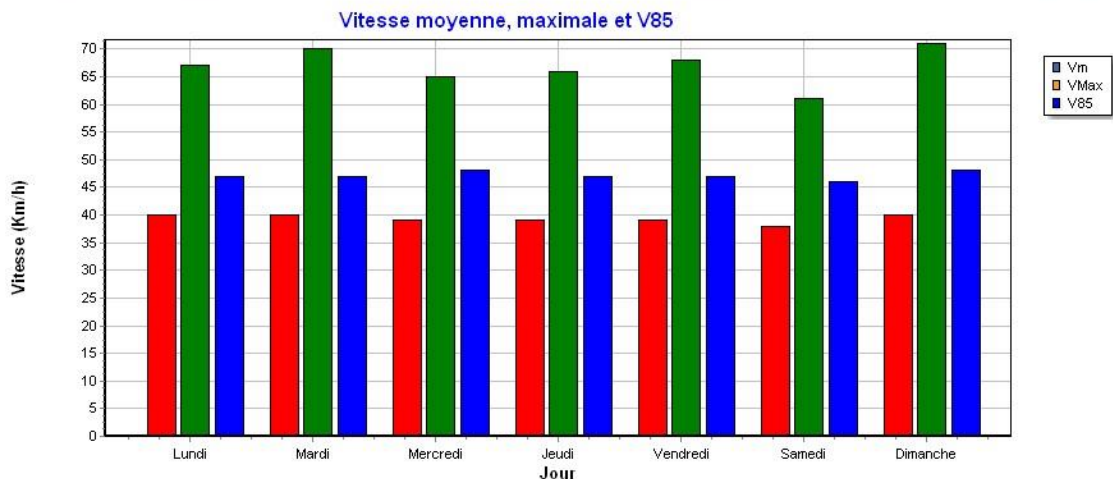

Période : du Mardi 09/04/2024 au Lundi 15/04/2024 Nombre de valeurs mesurées ..... 1719 Vitesse moyenne ..... 39 Km/h 85% de véhicule roule entre ..... 0 et 47 Km/h Vitesse maximale ..... 71 Km/h	Véhicules roulant à une vitesse comprise entre : 0 et 254 Km/h Plage horaire de passage des véhicules : entre 00:00 heure et 23:59 heure Jours de passage des véhicules : Lundi, Mardi, Mercredi, Jeudi, Vendredi, Samedi, Dimanche