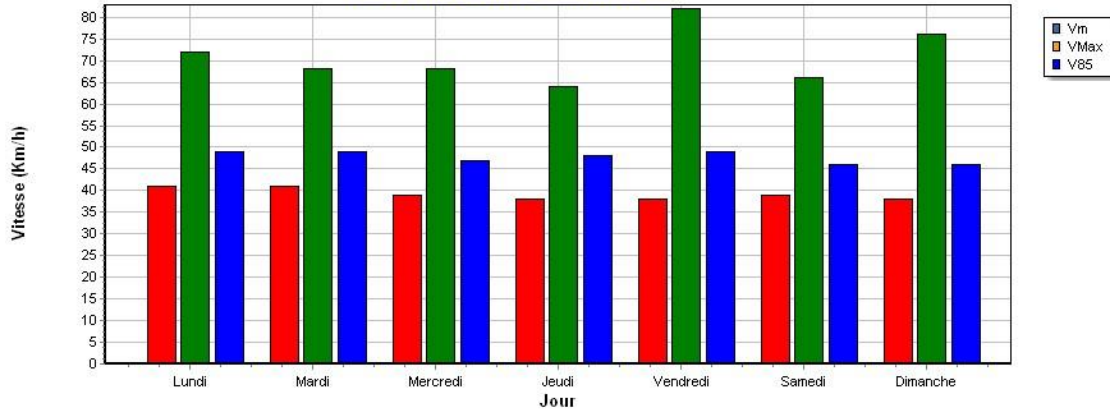

N° de série : 341651801   Nom de la ville : Moiry   Nom de la rue : route de Chevilly   Vitesse autorisée : 50 Km/h

Vitesse moyenne, maximale et V85

Statistiques

Période : du Mardi 19/03/2024 au Lundi 25/03/2024
Nombre de valeurs mesurées 1772
Vitesse moyenne ..... 39 Km/h
85% de véhicule roule entre ..... 0 et 48 Km/h
Vitesse maximale ..... 82 Km/h

Filtres appliqués sur le diagramme

Véhicules roulant à une vitesse comprise entre :
0 et 254 Km/h
Plage horaire de passage des véhicules :
entre 00:00 heure et 23:59 heure
Jours de passage des véhicules :
Lundi, Mardi, Mercredi, Jeudi, Vendredi, Samedi, Dimanche

Commentaires

N° de série : 341651801   Nom de la ville : Moiry   Nom de la rue : route de Chevilly   Vitesse autorisée : 50 Km/h