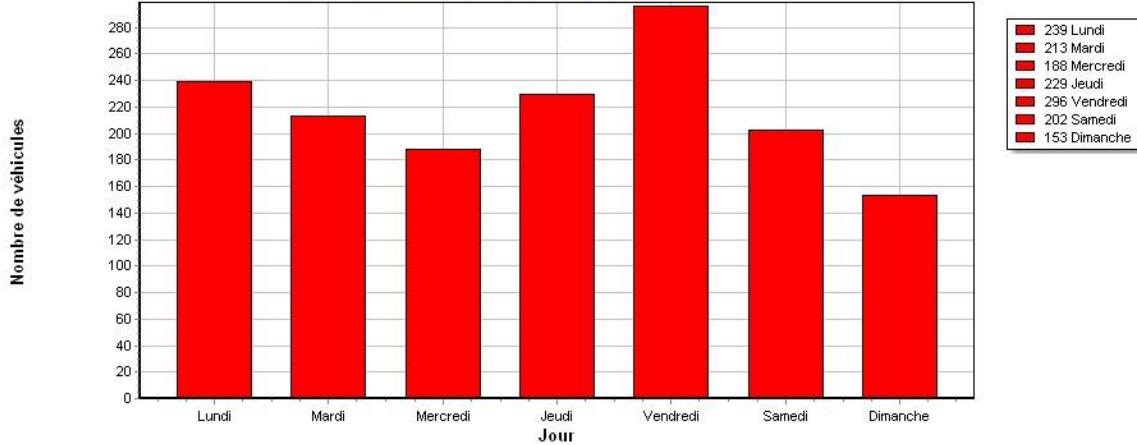

N° de série : 341651801   Nom de la ville : Moiry   Nom de la rue : route de Chevilly   Vitesse autorisée : 50 Km/h

Analyse hebdomadaire du nombre de véhicules

Période : du Mardi 02/04/2024 au Lundi 08/04/2024

Nombre de valeurs mesurées : 1520

Vitesse moyenne : 40 Km/h

85% de véhicule roule entre : 0 et 48 Km/h

Vitesse maximale : 72 Km/h

Véhicules roulant à une vitesse comprise entre : 0 et 254 Km/h

Plage horaire de passage des véhicules : entre 00:00 heure et 23:59 heure

N° de série : 341651801   Nom de la ville : Moiry   Nom de la rue : route de Chevilly   Vitesse autorisée : 50 Km/h