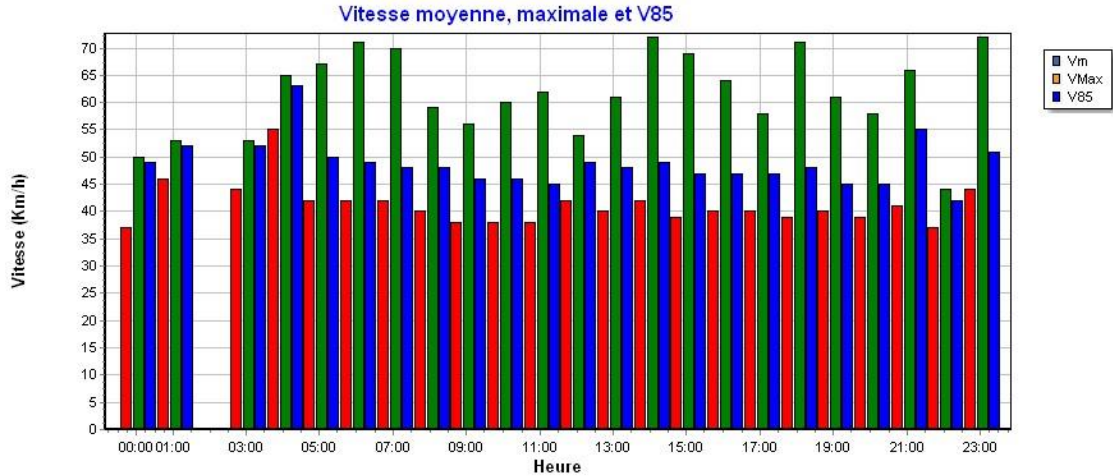

N° de série : 341651801   Nom de la ville : Moiry   Nom de la rue : route de Chevilly   Vitesse autorisée : 50 Km/h

Période : du Mardi 02/04/2024 au Lundi 08/04/2024 Nombre de valeurs mesurées ..... 1520 Vitesse moyenne ..... 40 Km/h 85% de véhicule roule entre ..... 0 et 48 Km/h Vitesse maximale ..... 72 Km/h	Véhicules roulant à une vitesse comprise entre : 0 et 254 Km/h Plage horaire de passage des véhicules : entre 00:00 heure et 23:59 heure Jours de passage des véhicules : Lundi, Mardi, Mercredi, Jeudi, Vendredi, Samedi, Dimanche

N° de série : 341651801   Nom de la ville : Moiry   Nom de la rue : route de Chevilly   Vitesse autorisée : 50 Km/h