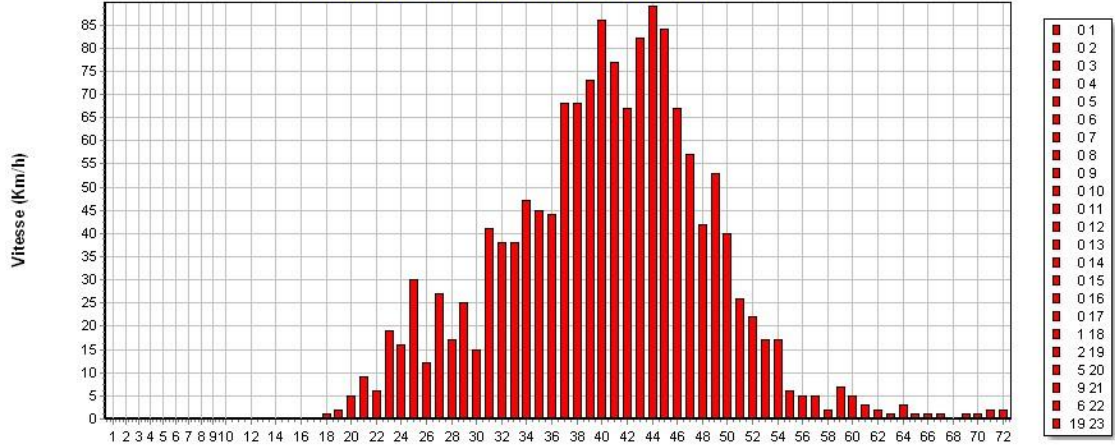

Période : du Mardi 19/03/2024 au Lundi 25/03/2024
 Nombre de valeurs mesurées : 1772
 Véhicules roulant à une vitesse comprise entre : 0 et 254 Km/h
 Vitesse moyenne : 39 Km/h
 Plage horaire de passage des véhicules : entre 00:00 heure et 23:59 heure
 85% de véhicule roule entre : 0 et 48 Km/h
 Vitesse maximale : 82 Km/h
 Jours de passage des véhicules : Lundi, Mardi, Mercredi, Jeudi, Vendredi, Samedi, Dimanche

N° de série : 341651801 Nom de la ville : Moiry Nom de la rue : route de Chevilly Vitesse autorisée : 50 Km/h

Nombre de véhicules par plage de vitesse

Période : du Mardi 26/03/2024 au Lundi 01/04/2024
 Nombre de valeurs mesurées : 1338
 Véhicules roulant à une vitesse comprise entre : 0 et 254 Km/h
 Vitesse moyenne : 40 Km/h
 Plage horaire de passage des véhicules : entre 00:00 heure et 23:59 heure
 85% de véhicule roule entre : 0 et 48 Km/h
 Vitesse maximale : 69 Km/h
 Jours de passage des véhicules : Lundi, Mardi, Mercredi, Jeudi, Vendredi, Samedi, Dimanche

N° de série : 341651801 Nom de la ville : Moiry Nom de la rue : route de Chevilly Vitesse autorisée : 50 Km/h

Nombre de véhicules par plage de vitesse

Période : du Mardi 02/04/2024 au Lundi 08/04/2024 Nombre de valeurs mesurées 1520 Vitesse moyenne 40 Km/h 85% de véhicule roule entre 0 et 48 Km/h Vitesse maximale 72 Km/h	Véhicules roulant à une vitesse comprise entre : 0 et 254 Km/h Plage horaire de passage des véhicules : entre 00:00 heure et 23:59 heure Jours de passage des véhicules : Lundi, Mardi, Mercredi, Jeudi, Vendredi, Samedi, Dimanche
---	--