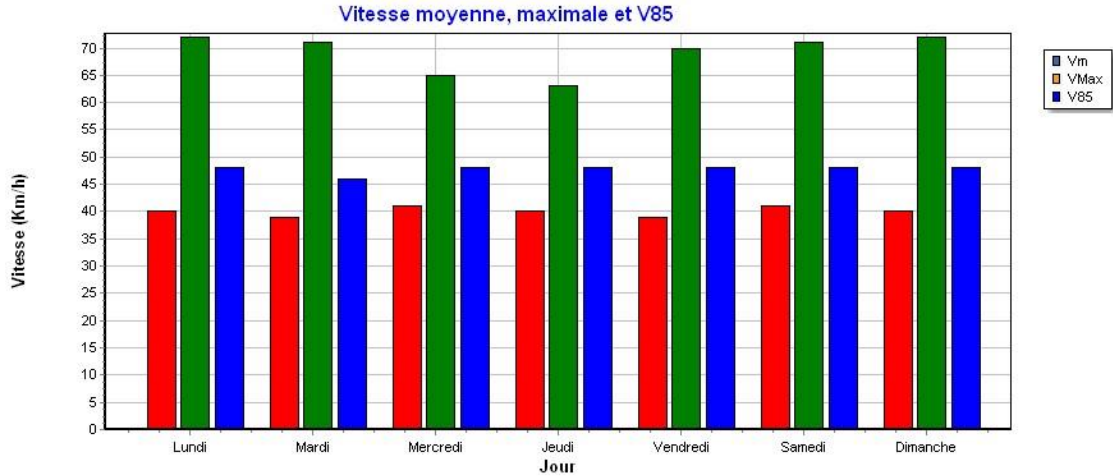

Filtres appliqués sur le diagramme

Véhicules roulant à une vitesse comprise entre :
 0 et 254 Km/h
 Plage horaire de passage des véhicules :
 entre 00:00 heure et 23:59 heure
 Jours de passage des véhicules :
 Lundi, Mardi, Mercredi, Jeudi, Vendredi, Samedi, Dimanche

Commentaires

N° de série : 341651801 Nom de la ville : Moiry Nom de la rue : route de Chevilly Vitesse autorisée : 50 Km/h

Vitesse moyenne, maximale et V85

Statistiques

Période : du Mardi 26/03/2024 au Lundi 01/04/2024
 Nombre de valeurs mesurées 1338
 Vitesse moyenne 40 Km/h
 85% de véhicule roule entre 0 et 48 Km/h
 Vitesse maximale 69 Km/h

Commentaires

N° de série : 341651801 Nom de la ville : Moiry Nom de la rue : route de Chevilly Vitesse autorisée : 50 Km/h

Période : du Mardi 02/04/2024 au Lundi 08/04/2024 Nombre de valeurs mesurées 1520 Vitesse moyenne 40 Km/h 85% de véhicule roule entre 0 et 48 Km/h Vitesse maximale 72 Km/h	Véhicules roulant à une vitesse comprise entre : 0 et 254 Km/h Plage horaire de passage des véhicules : entre 00:00 heure et 23:59 heure Jours de passage des véhicules : Lundi, Mardi, Mercredi, Jeudi, Vendredi, Samedi, Dimanche
---	--