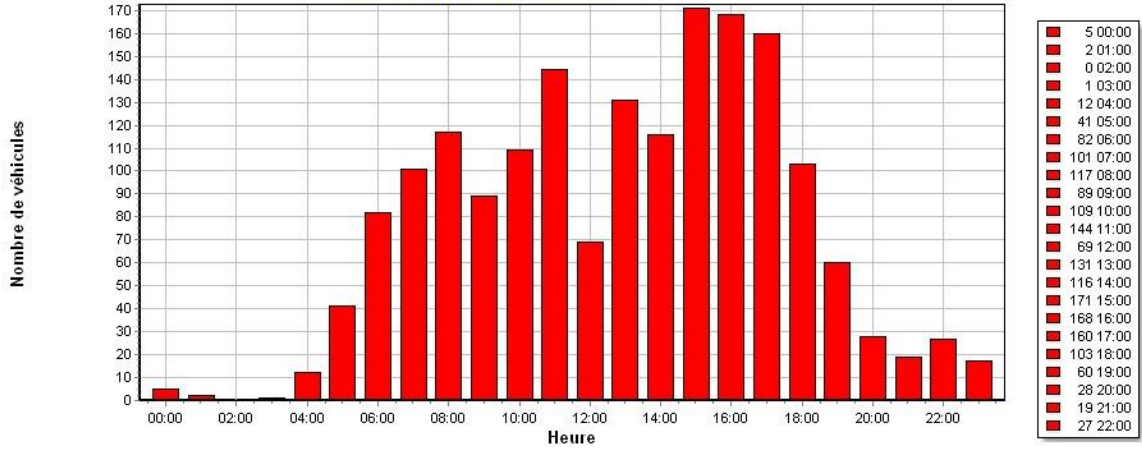

N° de série : 341651801 Nom de la ville : Moiry Nom de la rue : route de Chevilly Vitesse autorisée : 50 Km/h

Nombre de véhicules par plage horaire

Période : du Mardi 19/03/2024 au Lundi 25/03/2024

Nombre de valeurs mesurées 1772

Vitesse moyenne 39 Km/h

85% de véhicule roule entre 0 et 48 Km/h

Vitesse maximale 82 Km/h

Véhicules roulant à une vitesse comprise entre :
0 et 254 Km/h

Plage horaire de passage des véhicules :
entre 00:00 heure et 23:59 heure

Jours de passage des véhicules :

Lundi, Mardi, Mercredi, Jeudi, Vendredi, Samedi, Dimanche

N° de série : 341651801 Nom de la ville : Moiry Nom de la rue : route de Chevilly Vitesse autorisée : 50 Km/h

Nombre de véhicules par plage horaire

Nombre de véhicules par plage horaire

Période : du Mardi 02/04/2024 au Lundi 08/04/2024
 Nombre de valeurs mesurées : 1520
 Véhicules roulant à une vitesse comprise entre : 0 et 254 Km/h
 Vitesse moyenne : 40 Km/h
 Plage horaire de passage des véhicules : entre 00:00 heure et 23:59 heure
 85% de véhicule roule entre : 0 et 48 Km/h
 Jours de passage des véhicules : Lundi, Mardi, Mercredi, Jeudi, Vendredi, Samedi, Dimanche
 Vitesse maximale : 72 Km/h