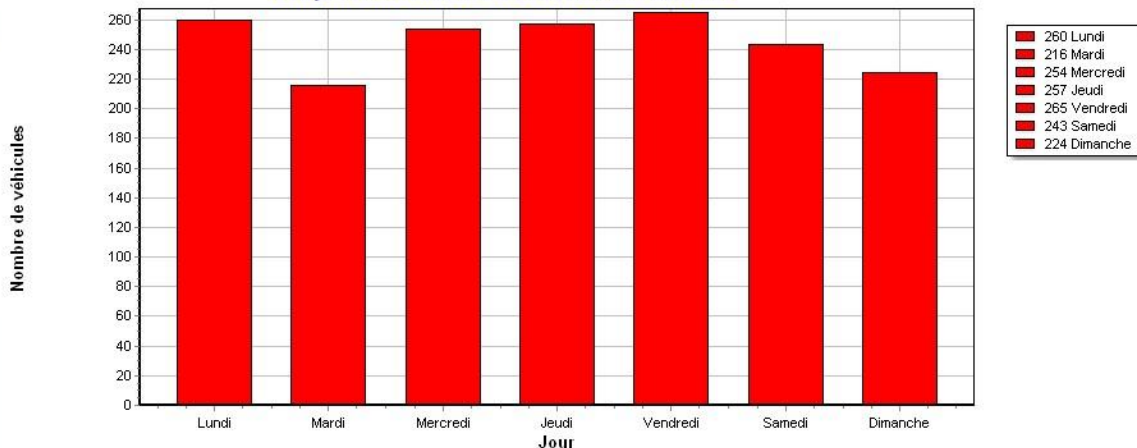

Analyse hebdomadaire du nombre de véhicules

Période : du Mardi 09/04/2024 au Lundi 15/04/2024

Nombre de valeurs mesurées : 1719

Vitesse moyenne : 39 Km/h

85% de véhicule roule entre : 0 et 47 Km/h

Vitesse maximale : 71 Km/h

Véhicules roulant à une vitesse comprise entre : 0 et 254 Km/h

Plage horaire de passage des véhicules : entre 00:00 heure et 23:59 heure