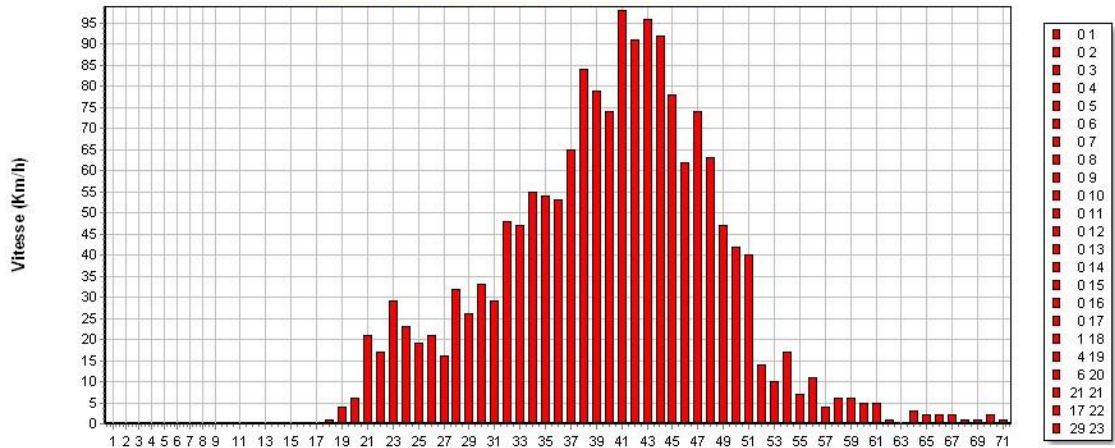

N° de série : 341651801 Nom de la ville : Moiry Nom de la rue : route de Chevilly Vitesse autorisée : 50 Km/h

Nombre de véhicules par plage de vitesse

Période : du Mardi 26/03/2024 au Lundi 01/04/2024
 Nombre de valeurs mesurées : 1338
 Véhicules roulant à une vitesse comprise entre : 0 et 254 Km/h
 Vitesse moyenne : 40 Km/h
 Plage horaire de passage des véhicules : entre 00:00 heure et 23:59 heure
 85% de véhicule roule entre : 0 et 48 Km/h
 Vitesse maximale : 69 Km/h
 Jours de passage des véhicules : Lundi, Mardi, Mercredi, Jeudi, Vendredi, Samedi, Dimanche

N° de série : 341651801 Nom de la ville : Moiry Nom de la rue : route de Chevilly Vitesse autorisée : 50 Km/h

Nombre de véhicules par plage de vitesse

Période : du Mardi 02/04/2024 au Lundi 08/04/2024 Nombre de valeurs mesurées 1520 Vitesse moyenne 40 Km/h 85% de véhicule roule entre 0 et 48 Km/h Vitesse maximale 72 Km/h	Véhicules roulant à une vitesse comprise entre : 0 et 254 Km/h Plage horaire de passage des véhicules : entre 00:00 heure et 23:59 heure Jours de passage des véhicules : Lundi, Mardi, Mercredi, Jeudi, Vendredi, Samedi, Dimanche
---	--

N° de série : 341651801 Nom de la ville : Moiry Nom de la rue : route de Chevilly Vitesse autorisée : 50 Km/h

Nombre de véhicules par plage de vitesse

Période : du Mardi 09/04/2024 au Lundi 15/04/2024 Nombre de valeurs mesurées 1719 Vitesse moyenne 39 Km/h 85% de véhicule roule entre 0 et 47 Km/h Vitesse maximale 71 Km/h	Véhicules roulant à une vitesse comprise entre : 0 et 254 Km/h Plage horaire de passage des véhicules : entre 00:00 heure et 23:59 heure Jours de passage des véhicules : Lundi, Mardi, Mercredi, Jeudi, Vendredi, Samedi, Dimanche
---	--