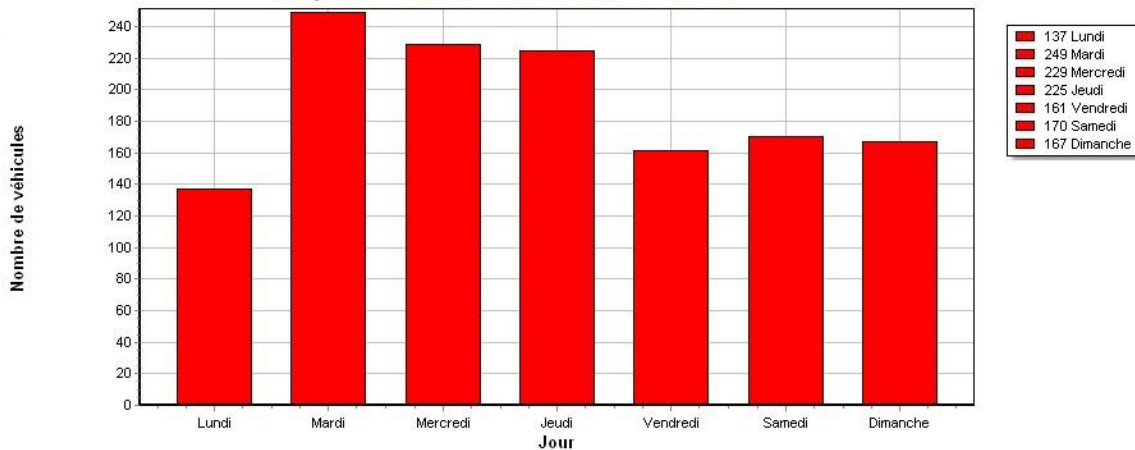

Nombre de valeurs mesurées : 1772

Vitesse moyenne : 39 Km/h

85% de véhicule roule entre : 0 et 48 Km/h

Vitesse maximale : 82 Km/h

Véhicules roulant à une vitesse comprise entre : 0 et 254 Km/h

Plage horaire de passage des véhicules : entre 00:00 heure et 23:59 heure

Jours de passage des véhicules :

Lundi, Mardi, Mercredi, Jeudi, Vendredi, Samedi, Dimanche

N° de série : 341651801 Nom de la ville : Moiry Nom de la rue : route de Chevilly Vitesse autorisée : 50 Km/h

Analyse hebdomadaire du nombre de véhicules