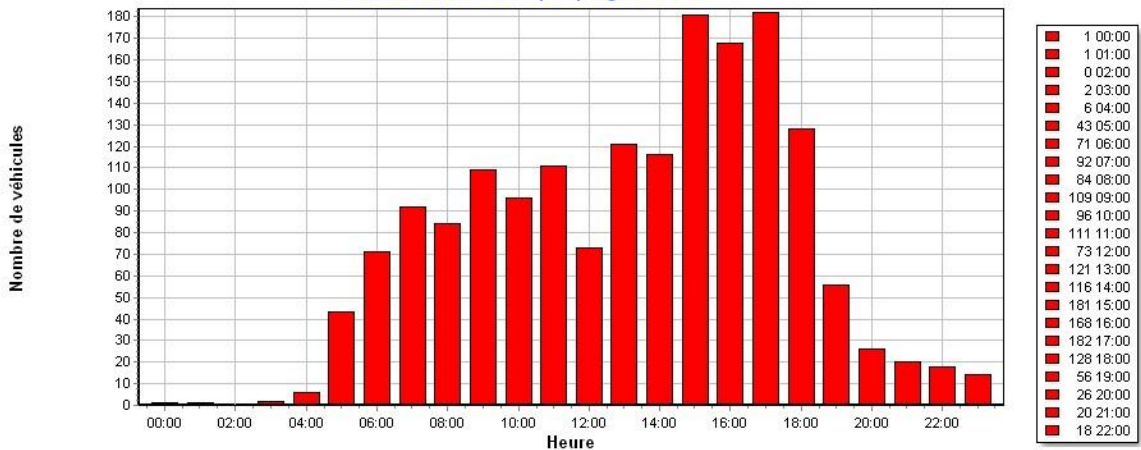

Période : du Mardi 26/03/2024 au Lundi 01/04/2024

Nombre de valeurs mesurées 1338

Vitesse moyenne 40 Km/h

85% de véhicule roule entre 0 et 48 Km/h

Vitesse maximale 69 Km/h

Véhicules roulant à une vitesse comprise entre :
0 et 254 Km/h

Plage horaire de passage des véhicules :
entre 00:00 heure et 23:59 heure

Jours de passage des véhicules :

Lundi, Mardi, Mercredi, Jeudi, Vendredi, Samedi, Dimanche

N° de série : 341651801 Nom de la ville : Moiry Nom de la rue : route de Chevilly Vitesse autorisée : 50 Km/h

Nombre de véhicules par plage horaire

Période : du Mardi 02/04/2024 au Lundi 08/04/2024
 Nombre de valeurs mesurées : 1520
 Véhicules roulant à une vitesse comprise entre : 0 et 254 Km/h
 Vitesse moyenne : 40 Km/h
 Plage horaire de passage des véhicules : entre 00:00 heure et 23:59 heure
 85% de véhicule roule entre : 0 et 48 Km/h
 Jours de passage des véhicules : Lundi, Mardi, Mercredi, Jeudi, Vendredi, Samedi, Dimanche
 Vitesse maximale : 72 Km/h

N° de série : 341651801 Nom de la ville : Moiry Nom de la rue : route de Chevilly Vitesse autorisée : 50 Km/h

Nombre de véhicules par plage horaire

Période : du Mardi 09/04/2024 au Lundi 15/04/2024
 Nombre de valeurs mesurées : 1719
 Véhicules roulant à une vitesse comprise entre : 0 et 254 Km/h
 Vitesse moyenne : 39 Km/h
 Plage horaire de passage des véhicules : entre 00:00 heure et 23:59 heure
 85% de véhicule roule entre : 0 et 47 Km/h
 Jours de passage des véhicules : Lundi, Mardi, Mercredi, Jeudi, Vendredi, Samedi, Dimanche
 Vitesse maximale : 71 Km/h