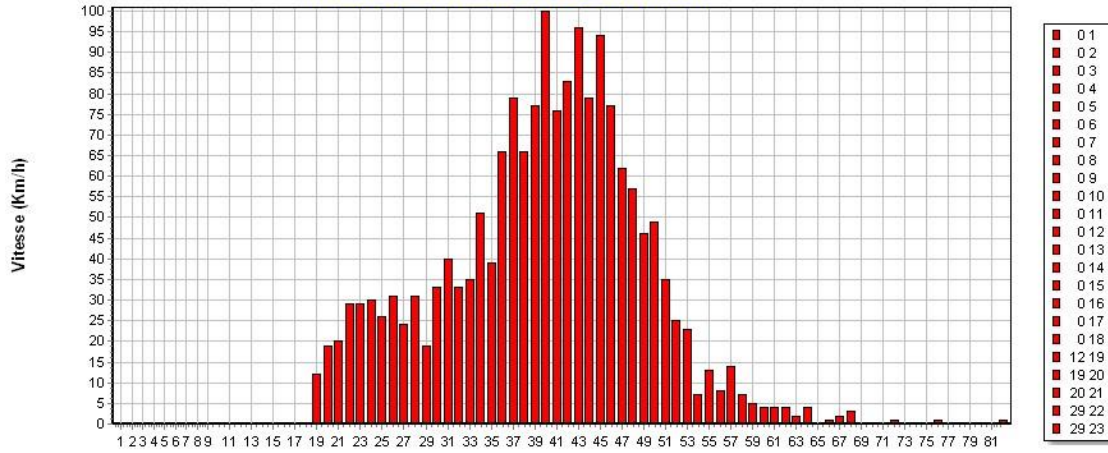

Véhicules roulant à une vitesse comprise entre : 0 et 254 Km/h

Plage horaire de passage des véhicules : entre 00:00 heure et 23:59 heure

Jours de passage des véhicules : Lundi, Mardi, Mercredi, Jeudi, Vendredi, Samedi, Dimanche

Nombre de valeurs mesurées : 1719

Vitesse moyenne : 39 Km/h

85% de véhicule roule entre : 0 et 47 Km/h

Vitesse maximale : 71 Km/h

Véhicules roulant à une vitesse comprise entre : 0 et 254 Km/h

Plage horaire de passage des véhicules : entre 00:00 heure et 23:59 heure

Jours de passage des véhicules : Lundi, Mardi, Mercredi, Jeudi, Vendredi, Samedi, Dimanche

N° de série : 341651801 Nom de la ville : Moiry Nom de la rue : route de Chevilly Vitesse autorisée : 50 Km/h

Nombre de véhicules par plage de vitesse

Période : du Mardi 19/03/2024 au Lundi 25/03/2024
 Nombre de valeurs mesurées : 1772
 Véhicules roulant à une vitesse comprise entre : 0 et 254 Km/h
 Vitesse moyenne : 39 Km/h
 Plage horaire de passage des véhicules : entre 00:00 heure et 23:59 heure
 85% de véhicule roule entre : 0 et 48 Km/h
 Vitesse maximale : 82 Km/h
 Jours de passage des véhicules : Lundi, Mardi, Mercredi, Jeudi, Vendredi, Samedi, Dimanche