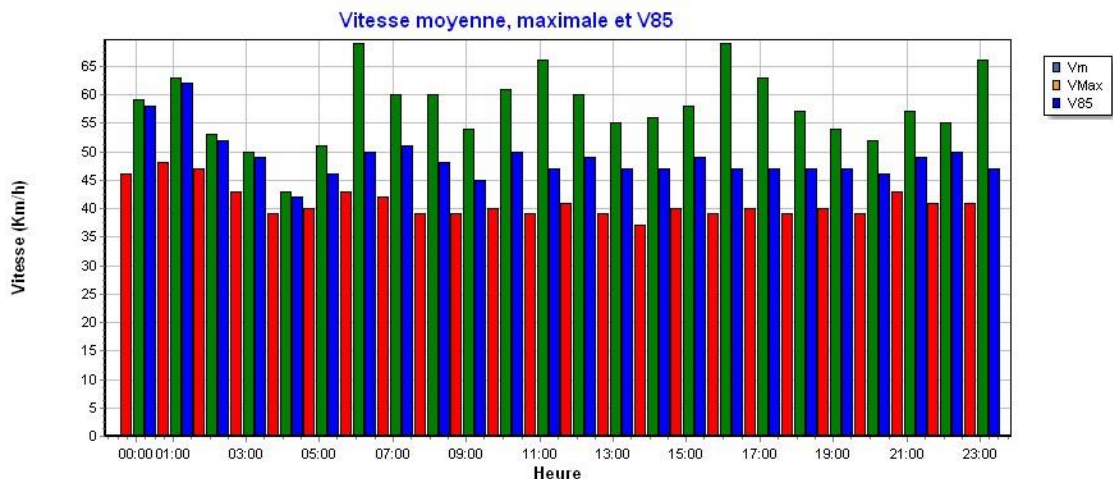

Période : du Mardi 26/03/2024 au Lundi 01/04/2024 Nombre de valeurs mesurées ..... 1338 Vitesse moyenne ..... 40 Km/h 85% de véhicule roule entre ..... 0 et 48 Km/h Vitesse maximale ..... 69 Km/h	Véhicules roulant à une vitesse comprise entre : 0 et 254 Km/h Plage horaire de passage des véhicules : entre 00:00 heure et 23:59 heure Jours de passage des véhicules : Lundi, Mardi, Mercredi, Jeudi, Vendredi, Samedi, Dimanche