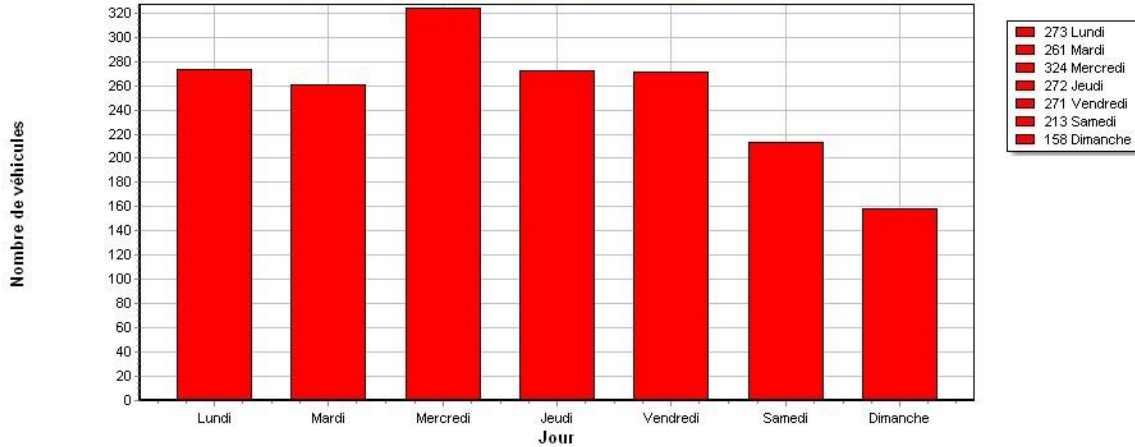

Nombre de véhicules par plage horaire

Période : du Mardi 02/04/2024 au Lundi 08/04/2024
 Nombre de valeurs mesurées : 1520
 Véhicules roulant à une vitesse comprise entre : 0 et 254 Km/h
 Vitesse moyenne : 40 Km/h
 Plage horaire de passage des véhicules : entre 00:00 heure et 23:59 heure
 85% de véhicule roule entre : 0 et 48 Km/h
 Jours de passage des véhicules : Lundi, Mardi, Mercredi, Jeudi, Vendredi, Samedi, Dimanche
 Vitesse maximale : 72 Km/h

N° de série : 341651801 Nom de la ville : Moiry Nom de la rue : route de Chevilly Vitesse autorisée : 50 Km/h

Nombre de véhicules par plage horaire

Période : du Mardi 09/04/2024 au Lundi 15/04/2024
 Nombre de valeurs mesurées : 1719
 Véhicules roulant à une vitesse comprise entre : 0 et 254 Km/h
 Vitesse moyenne : 39 Km/h
 Plage horaire de passage des véhicules : entre 00:00 heure et 23:59 heure
 85% de véhicule roule entre : 0 et 47 Km/h
 Jours de passage des véhicules : Lundi, Mardi, Mercredi, Jeudi, Vendredi, Samedi, Dimanche
 Vitesse maximale : 71 Km/h

N° de série : 341651801 Nom de la ville : Moiry Nom de la rue : route de Chevilly Vitesse autorisée : 50 Km/h

Analyse hebdomadaire du nombre de véhicules

Période : du Mardi 19/03/2024 au Lundi 25/03/2024

Nombre de valeurs mesurées : 1772

Vitesse moyenne : 39 Km/h

85% de véhicule roule entre : 0 et 48 Km/h

Vitesse maximale : 82 Km/h

Véhicules roulant à une vitesse comprise entre : 0 et 254 Km/h

Plage horaire de passage des véhicules : entre 00:00 heure et 23:59 heure