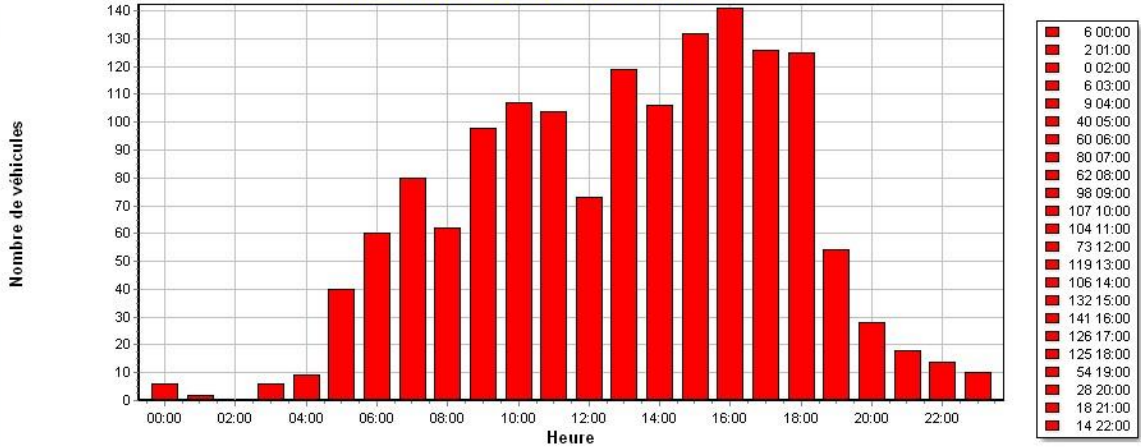

Vitesse moyenne 39 Km/h

85% de véhicule roule entre 0 et 48 Km/h

Vitesse maximale 82 Km/h

Véhicules roulant à une vitesse comprise entre :
0 et 254 Km/h

Plage horaire de passage des véhicules :
entre 00:00 heure et 23:59 heure

Période : du Mardi 26/03/2024 au Lundi 01/04/2024

Nombre de valeurs mesurées 1338

Vitesse moyenne 40 Km/h

85% de véhicule roule entre 0 et 48 Km/h

Vitesse maximale 69 Km/h

Véhicules roulant à une vitesse comprise entre :
0 et 254 Km/h

Plage horaire de passage des véhicules :
entre 00:00 heure et 23:59 heure

Jours de passage des véhicules :

Lundi, Mardi, Mercredi, Jeudi, Vendredi, Samedi, Dimanche

N° de série : 341651801 Nom de la ville : Moiry Nom de la rue : route de Chevilly Vitesse autorisée : 50 Km/h

Nombre de véhicules par plage horaire

Période : du Mardi 02/04/2024 au Lundi 08/04/2024
 Nombre de valeurs mesurées : 1520
 Véhicules roulant à une vitesse comprise entre : 0 et 254 Km/h
 Vitesse moyenne : 40 Km/h
 Plage horaire de passage des véhicules : entre 00:00 heure et 23:59 heure
 85% de véhicule roule entre : 0 et 48 Km/h
 Jours de passage des véhicules : Lundi, Mardi, Mercredi, Jeudi, Vendredi, Samedi, Dimanche
 Vitesse maximale : 72 Km/h