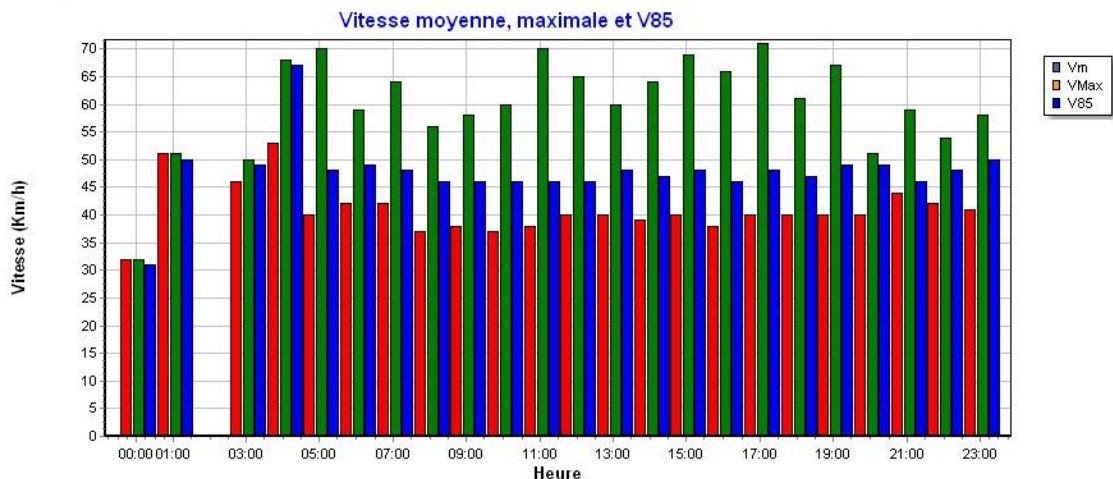

Période : du Mardi 09/04/2024 au Lundi 15/04/2024 Nombre de valeurs mesurées ..... 1719 Vitesse moyenne ..... 39 Km/h 85% de véhicule roule entre ..... 0 et 47 Km/h Vitesse maximale ..... 71 Km/h	Véhicules roulant à une vitesse comprise entre : 0 et 254 Km/h Plage horaire de passage des véhicules : entre 00:00 heure et 23:59 heure Jours de passage des véhicules : Lundi, Mardi, Mercredi, Jeudi, Vendredi, Samedi, Dimanche