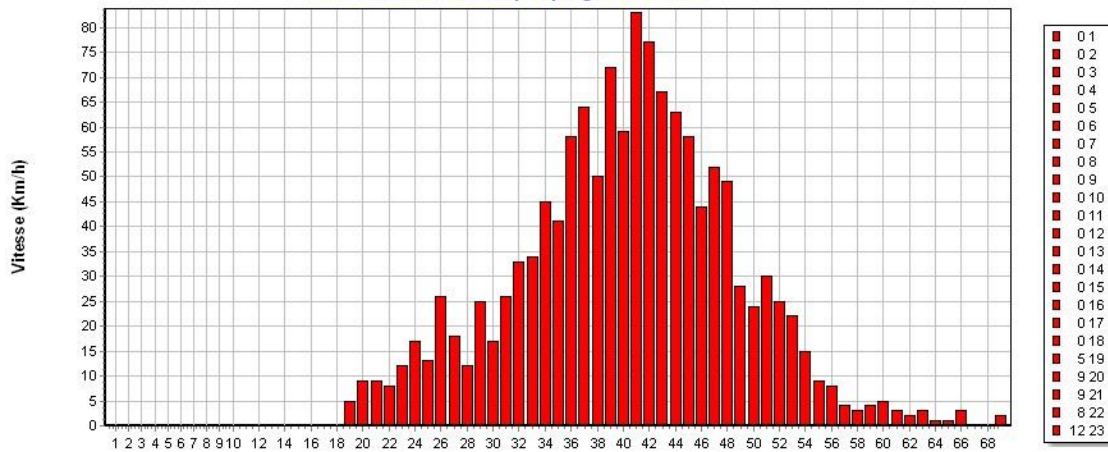

Nombre de véhicules par plage de vitesse

Période : du Mardi 26/03/2024 au Lundi 01/04/2024
Nombre de valeurs mesurées : 1338
Véhicules roulant à une vitesse comprise entre : 0 et 254 Km/h
Vitesse moyenne : 40 Km/h
Plage horaire de passage des véhicules : entre 00:00 heure et 23:59 heure
85% de véhicule roule entre : 0 et 48 Km/h
Vitesse maximale : 69 Km/h
Jours de passage des véhicules : Lundi, Mardi, Mercredi, Jeudi, Vendredi, Samedi, Dimanche