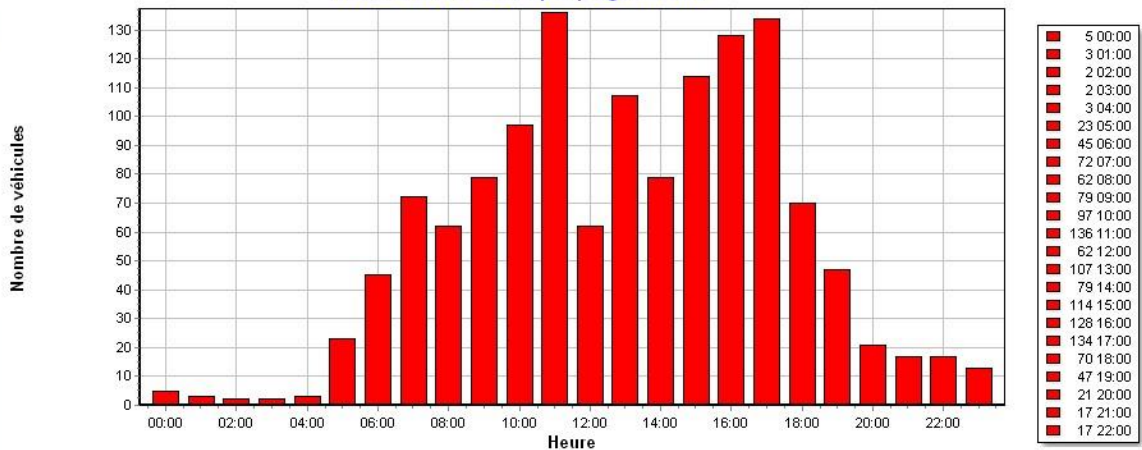

N° de série : 341651801 Nom de la ville : Moiry Nom de la rue : route de Chevilly Vitesse autorisée : 50 Km/h

Nombre de véhicules par plage horaire

Période : du Mardi 19/03/2024 au Lundi 25/03/2024

Nombre de valeurs mesurées 1772

Vitesse moyenne 39 Km/h

85% de véhicule roule entre 0 et 48 Km/h

Vitesse maximale 82 Km/h

Véhicules roulant à une vitesse comprise entre :
0 et 254 Km/h

Plage horaire de passage des véhicules :
entre 00:00 heure et 23:59 heure

Jours de passage des véhicules :

Lundi, Mardi, Mercredi, Jeudi, Vendredi, Samedi, Dimanche

N° de série : 341651801 Nom de la ville : Moiry Nom de la rue : route de Chevilly Vitesse autorisée : 50 Km/h

Nombre de véhicules par plage horaire

Nombre de véhicules par plage horaire

Période : du Mardi 02/04/2024 au Lundi 08/04/2024
 Nombre de valeurs mesurées : 1520
 Véhicules roulant à une vitesse comprise entre : 0 et 254 Km/h
 Vitesse moyenne : 40 Km/h
 Plage horaire de passage des véhicules : entre 00:00 heure et 23:59 heure
 85% de véhicule roule entre : 0 et 48 Km/h
 Jours de passage des véhicules : Lundi, Mardi, Mercredi, Jeudi, Vendredi, Samedi, Dimanche
 Vitesse maximale : 72 Km/h