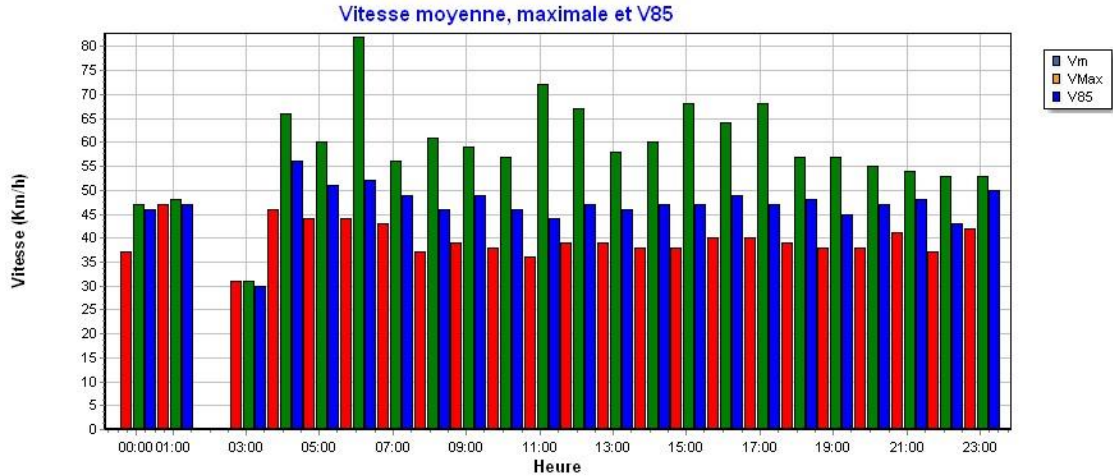

N° de série : 341651801   Nom de la ville : Moiry   Nom de la rue : route de Chevilly   Vitesse autorisée : 50 Km/h

Période : du Mardi 19/03/2024 au Lundi 25/03/2024 Nombre de valeurs mesurées ..... 1772 Vitesse moyenne ..... 39 Km/h 85% de véhicule roule entre ..... 0 et 48 Km/h Vitesse maximale ..... 82 Km/h	Véhicules roulant à une vitesse comprise entre : 0 et 254 Km/h Plage horaire de passage des véhicules : entre 00:00 heure et 23:59 heure Jours de passage des véhicules : Lundi, Mardi, Mercredi, Jeudi, Vendredi, Samedi, Dimanche

N° de série : 341651801   Nom de la ville : Moiry   Nom de la rue : route de Chevilly   Vitesse autorisée : 50 Km/h